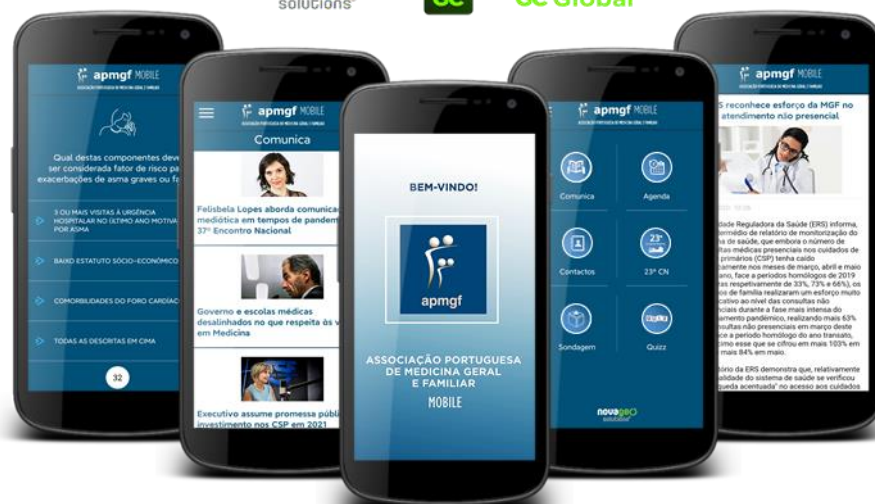

Descarregue Gratuitamente

POWERED BY

novageo
solutions

CG Comunidade
GC Global

Dispositivos Android (clique aqui!)

<https://play.google.com/store/apps/details?id=com.niugis.comunidade.apmgf>

Pesquise na Google Play Store por: APMGF Mobile